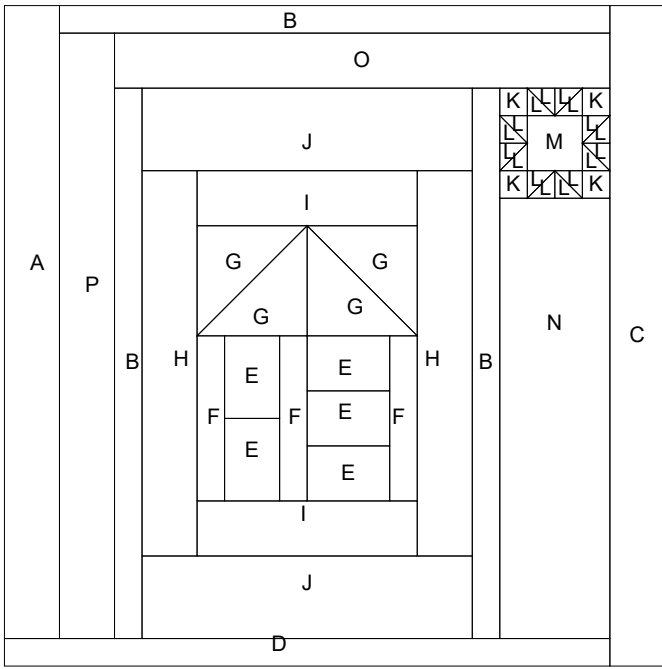

# Center House

# Center House

Key Block (43/100 actual size)

N

H

# Center House

Key Block (31/100 actual size)